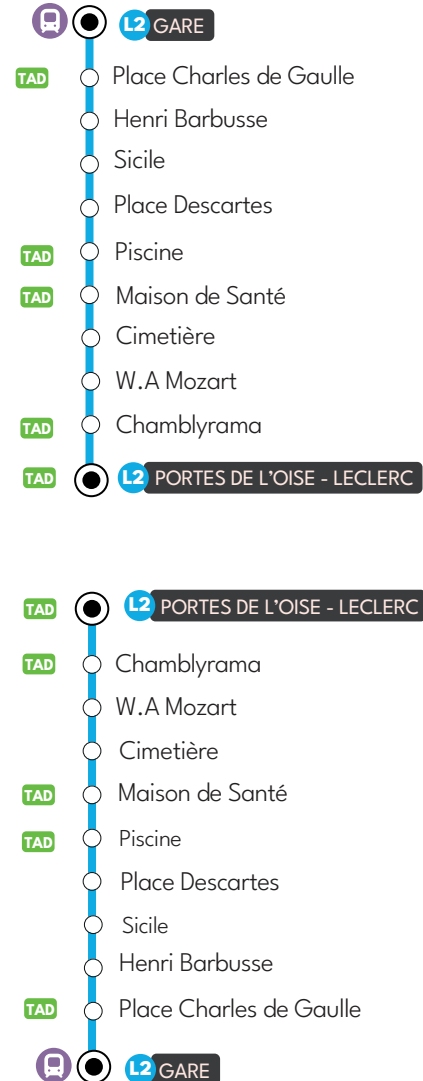

DIRECTION CHAMBLY - GARE

Portes de l'Oise - Leclerc	07:17	08:17	09:17	10:17	11:17	12:17	13:17	14:17	15:17	16:17	17:17	18:17	19:17
Chamblyrama	07:20	08:20	09:20	10:20	11:20	12:20	13:20	14:20	15:20	16:20	17:20	18:20	19:20
W.A Mozart	07:24	08:24	09:24	10:24	11:24	12:24	13:24	14:24	15:24	16:24	17:24	18:24	19:24
Cimetière	07:26	08:26	09:26	10:26	11:26	12:26	13:26	14:26	15:26	16:26	17:26	18:26	19:26
Maison de santé	07:28	08:28	09:28	10:28	11:28	12:28	13:28	14:28	15:28	16:28	17:28	18:28	19:28
Piscine	07:30	08:30	09:30	10:30	11:30	12:30	13:30	14:30	15:30	16:30	17:30	18:30	19:30
Place Descartes	07:33	08:33	09:33	10:33	11:33	12:33	13:33	14:33	15:33	16:33	17:33	18:33	19:33
Sicile	07:35	08:35	09:35	10:35	11:35	12:35	13:35	14:35	15:35	16:35	17:35	18:35	19:35
Henri Barbuse	07:38	08:38	09:38	10:38	11:38	12:38	13:38	14:38	15:38	16:38	17:38	18:38	19:38
Place Charles de Gaulle	07:41	08:41	09:41	10:41	11:41	12:41	13:41	14:41	15:41	16:41	17:41	18:41	19:41
Gare	07:45	08:45	09:45	10:45	11:45	12:45	13:45	14:45	15:45	16:45	17:45	18:45	19:45

Les personnes à mobilité réduite peuvent utiliser le service en le notifiant au transporteur au **07. 69. 56. 48. 86** au moins **24h avant le départ.**

- Gare - Chambly
- Portes de l'Oise (Leclerc) - Chambly

La liberté de se déplacer

Mes TITRES & TARIFS

- Unitaire **0.70€**
- Carnet 10 tickets **6.00€**
- Abonnement mensuel **15.00€**

CARTE PASS PASS

Carte de transport délivrée gratuitement sous réserve de charger au minimum un titre de transport.

Pour cela, il suffit de remplir le formulaire disponible sur le site internet www.oise-mobilite.fr ou www.passthellebus.com

E-BOUTIQUE

Sur www.oise-mobilite.fr, **commandez, rechargez et consultez** votre carte Pass Pass (uniquement pour les carnets de 10 tickets et abonnements).

MTICKET OISE

Avec l'**appli' Oise Mobilité**, achetez et validez directement vos titres de transport sur votre smartphone (uniquement pour les tickets unitaires et carnets de 10 tickets).

ma FICHE HORAIRES

Édition Septembre 2024

L2

LIGNE URBAINE CHAMBLY

- Gare - Chambly
- Portes de l'Oise (LECLERC) - Chambly