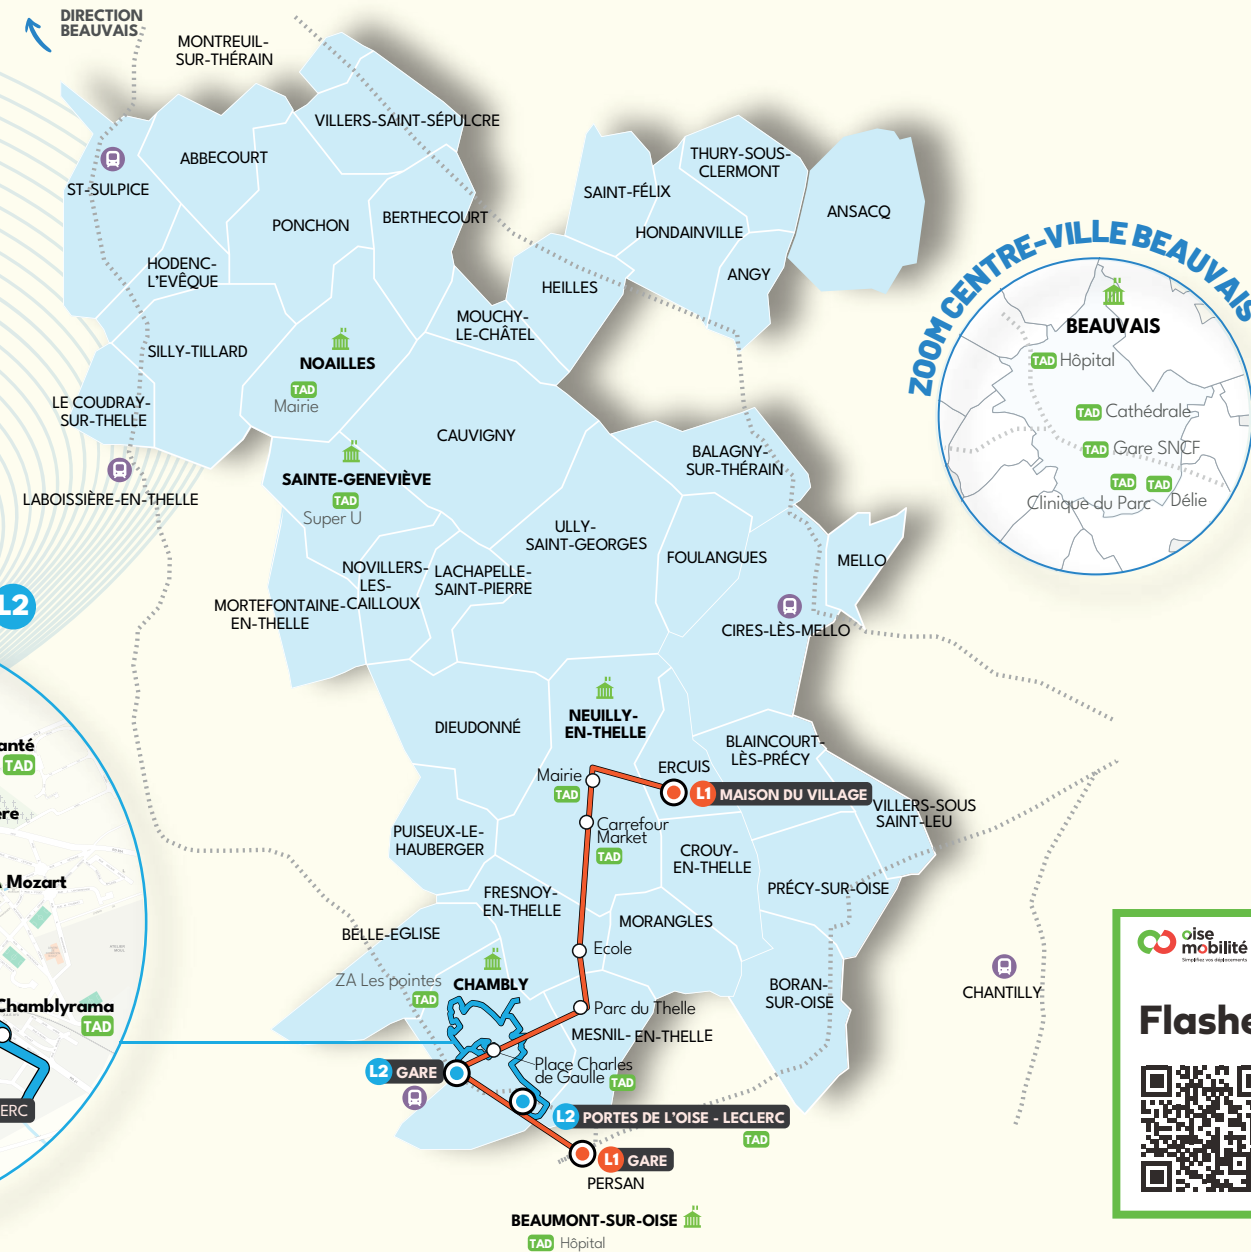

HORAIRES DE PASSAGE Du lundi au vendredi

L1

ma LIGNE INTERURBAINE ERCUIS - PERSAN

Du lundi au vendredi
5 trajets
ALLER-RETOUR
en heures de pointe

- Ercuis - Maison du village
- Persan - Gare

DIRECTION PERSAN - GARE

Un véhicule Pass Thelle Bus vient vous chercher à l'arrêt de votre commune et vous dépose à l'arrêt Mairie de Neuilly-en-Thelle.

La correspondance est assurée avec la ligne interurbaine Ercuis - Persan.

Édition Septembre 2024

L1

LIGNE INTERURBAINE ERCUIS - PERSAN

- Ercuis - Maison du village
- Persan - Gare

PLAN DU RÉSEAU

Déplacez-vous librement sur le territoire

Mes

PLANS & FICHES HORAIRES
consultables et téléchargeables sur
WWW.PASSTHELLEBUS.FR

GARE PORTES DE L'OISE - LECLERC

Temps de parcours 25 min • Fréquence 60 min

- TAD Service Gares
- TAD Service Bourgs Centre
- Point d'arrêt TAD
- Point d'arrêt L1 et L2
- Voie SNCF

Flashez-moi !

En un flash, accédez à toute l'info voyageur