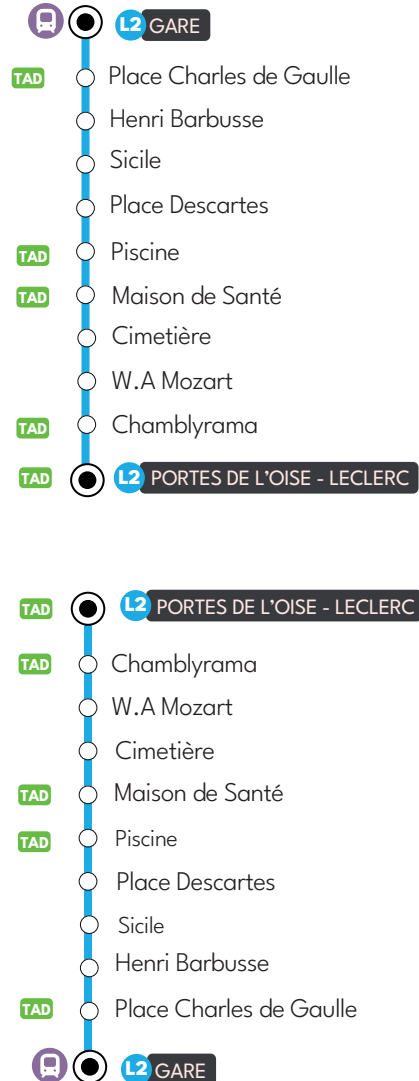

DIRECTION CHAMBLY - GARE

Portes de l'Oise - Leclerc	07:17	08:17	09:17	10:17	11:17	12:17	13:17	14:17	15:17	16:17	17:17	18:17	19:17
Chamblyrama	07:20	08:20	09:20	10:20	11:20	12:20	13:20	14:20	15:20	16:20	17:20	18:20	19:20
W.A Mozart	07:24	08:24	09:24	10:24	11:24	12:24	13:24	14:24	15:24	16:24	17:24	18:24	19:24
Cimetière	07:26	08:26	09:26	10:26	11:26	12:26	13:26	14:26	15:26	16:26	17:26	18:26	19:26
Maison de santé	07:28	08:28	09:28	10:28	11:28	12:28	13:28	14:28	15:28	16:28	17:28	18:28	19:28
Piscine	07:30	08:30	09:30	10:30	11:30	12:30	13:30	14:30	15:30	16:30	17:30	18:30	19:30
Place Descartes	07:33	08:33	09:33	10:33	11:33	12:33	13:33	14:33	15:33	16:33	17:33	18:33	19:33
Sicile	07:35	08:35	09:35	10:35	11:35	12:35	13:35	14:35	15:35	16:35	17:35	18:35	19:35
Henri Barbuse	07:38	08:38	09:38	10:38	11:38	12:38	13:38	14:38	15:38	16:38	17:38	18:38	19:38
Place Charles de Gaulle	07:41	08:41	09:41	10:41	11:41	12:41	13:41	14:41	15:41	16:41	17:41	18:41	19:41
Gare	07:45	08:45	09:45	10:45	11:45	12:45	13:45	14:45	15:45	16:45	17:45	18:45	19:45

Les personnes à mobilité réduite peuvent utiliser le service en le notifiant au transporteur au 07. 69. 56. 48. 86 au moins 24h avant le départ.

- Gare - Chambly
- Portes de l'Oise (Leclerc) - Chambly

La liberté de se déplacer